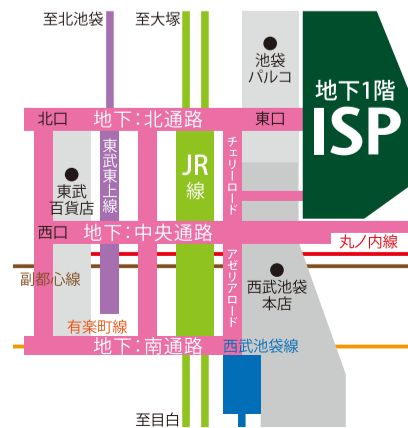

池袋ショッピングパークは、池袋駅直結 池袋駅東口地下専門店街 JR池袋駅より徒歩1分

営業時間 [全館] 月~土/10:00~21:00 日・祝/10:00~19:30

[スターバックスコーヒー] 南館店/7:00~22:30 北館店/7:00~22:00 [銀座コーギーコーナー] 月~土/9:00~21:00 日・祝/10:00~20:00
[アストリア・COSMETICS P.D.C] 月~土/10:00~20:30 日・祝/10:00~19:30 [宝くじチャンスセンター] 10:00~19:00

〒171-8532 東京都豊島区南池袋1-29-1 電話 03-3982-2111(代) ISPホームページ <http://www.web-isp.co.jp>

ISPポイントカード 即日発行!!
新規会員 随時 募集中!

●入会金・年会費 無料 ●ISP全店で使える ※宝くじ・金券売場を除く
ご入会・お問合せは 南館サービスカウンターへ

池袋ショッピングパーク
LINE 公式アカウント
お友だち募集中!!