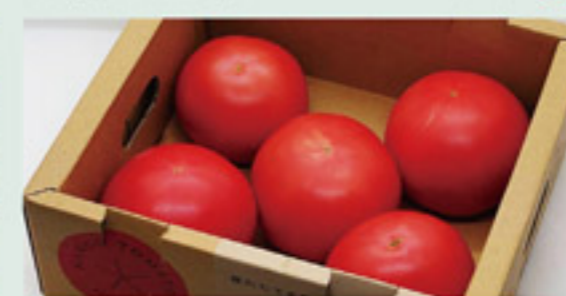

築地中島水産
中島水産 鮮魚・鮭
台湾産 解凍 めかじき切身
3切..... **734円**

F&V池栄 F&V池栄 野菜・果物
栃木県産他 トマト
小箱(限定100箱)..... **298円**

Pantry パントリー
グロサリー・リカー
パントリーオリジナル 焼そば
3人前(限定50袋)..... **299円**

9/16〔土〕限定

築地中島水産
中島水産 鮮魚・鮭
本まぐろづくし鮭
1折(限定50折)..... **1,188円**