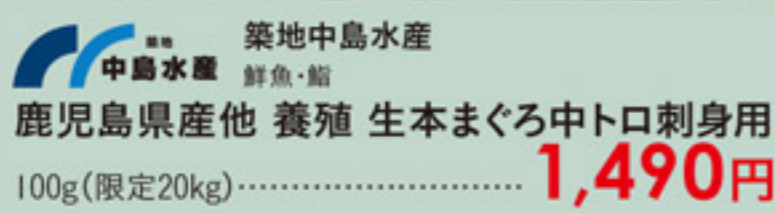

築地中島水産
中島水産 鮮魚・鮭
鹿児島産他 養殖 生本まぐろ中トロ刺身用
100g(限定20kg)..... **1,490円**