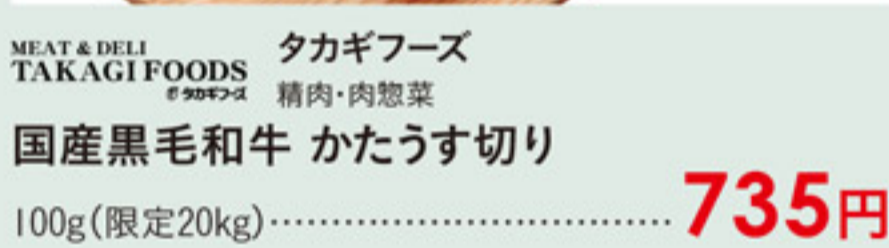

MEAT & DELI TAKAGI FOODS
タカギフーズ 精肉・肉惣菜
国産黒毛和牛 かたうす切り
100g(限定20kg)..... **735円**