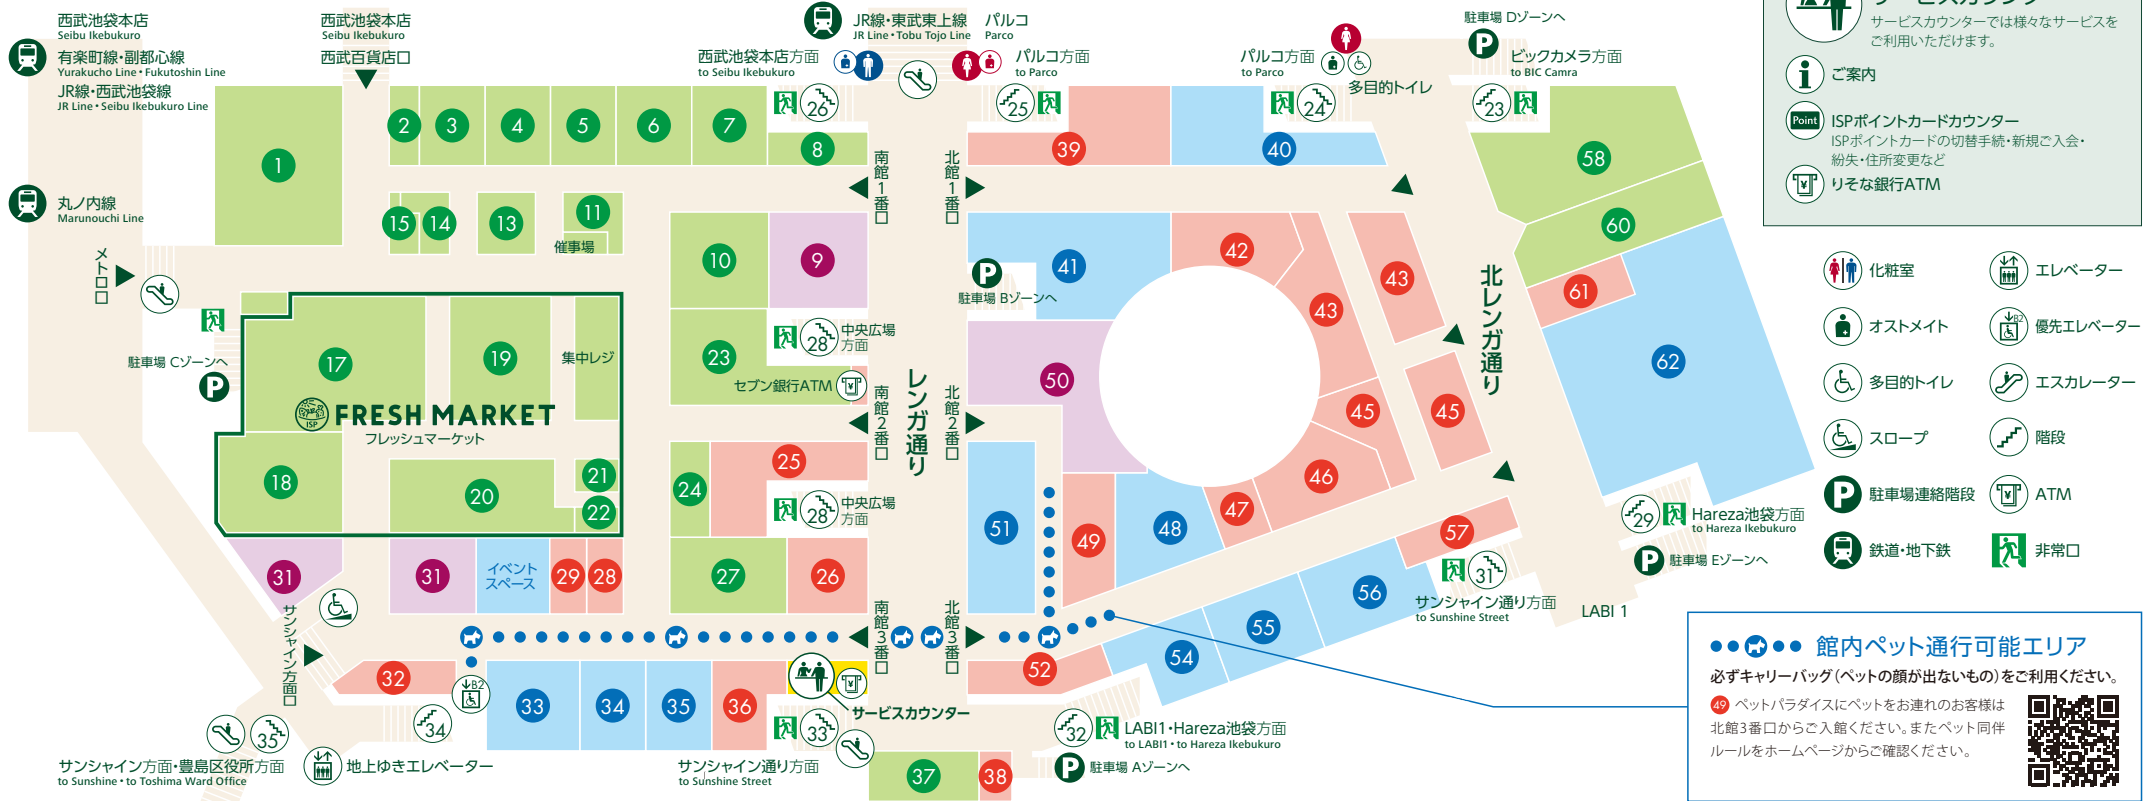

南館

北館

**南館3番口 サービスカウンター**  
サービスカウンターでは様々なサービスをご利用いただけます。

**ご案内**

- ISPポイントカードカウンター  
ISPポイントカードの切替手続・新規ご入会・紛失・住所変更など
- りそな銀行ATM

- 化粧室
- エレベーター
- オストメイト
- 優先エレベーター
- 多目的トイレ
- エスカレーター
- スロープ
- 階段
- 駐車場連絡階段
- ATM
- 鉄道・地下鉄
- 非常口

**館内ペット通行可能エリア**

必ずキャリーバッグ(ペットの顔が出ないもの)をご利用ください。

49 ペットパラダイスにペットをお連れのお客様は北館3番口からご入館ください。またペット同伴ルールをホームページからご確認ください。

※掲載内容は変更になる場合がございます。

Food

- 1 [焼きたてパン] 元町ボンパドウル TEL. 03-3983-9908
- 2 [お茶とタピオカの専門店] PEARL LADY 茶BAR TEL. 03-5924-6906
- 3 [とんかつ] 新宿さぼてん TEL. 03-5992-2331
- 4 [焼魚・弁当] 焼魚専門店 二代目 魚日出 TEL. 03-6914-0087
- 5 [焼き鳥] 鶏むら TEL. 03-3981-8157
- 6 [中華惣菜] 昇龍園 TEL. 03-3986-0735
- 7 [洋菓子・洋惣菜] フロ・プレステージ TEL. 03-5956-5956
- 8 [シュークリーム] ピアードパパ TEL. 03-5396-0305
- 9 [和菓子] 柿安 口福堂 TEL. 03-6912-5731
- 10 [惣菜] グリーン・グルメ TEL. 03-5962-0603
- 11 [洋菓子] 柿安 口福堂 TEL. 03-6912-5731
- 12 [煎餅・おかき] 京都・六角 蕪村菴 TEL. 03-6709-0432
- 13 [ドーナツ] 京都市六角 蕪村菴 TEL. 03-6709-0432
- 14 [洋菓子] 銀座コージーコーナー TEL. 03-3987-8303
- 15 [クリスピー・クリーム・ドーナツ] クリスピー・クリーム・ドーナツ TEL. 03-6903-1650
- 16 [鮮魚・鮨] 築地中島水産 TEL. 03-5396-4282
- 17 [精肉・肉惣菜] 築地中島水産 TEL. 03-5396-4282
- 18 [タカギフーズ] タカギフーズ TEL. 03-5957-3622
- 19 [パントリー] パントリー TEL. 03-5396-7401
- 20 [野菜・果物] F&V池栄 TEL. 03-3983-9831
- 21 [韓国惣菜] 明洞デリ TEL. 03-5396-8017 (呼)
- 22 [ハム・加工品] 武田ハム TEL. 03-5911-7410
- 23 [こだわり食品] こだわりのや TEL. 03-3980-7428
- 24 [チョコレート] 芥川製菓 TEL. 03-5955-7311